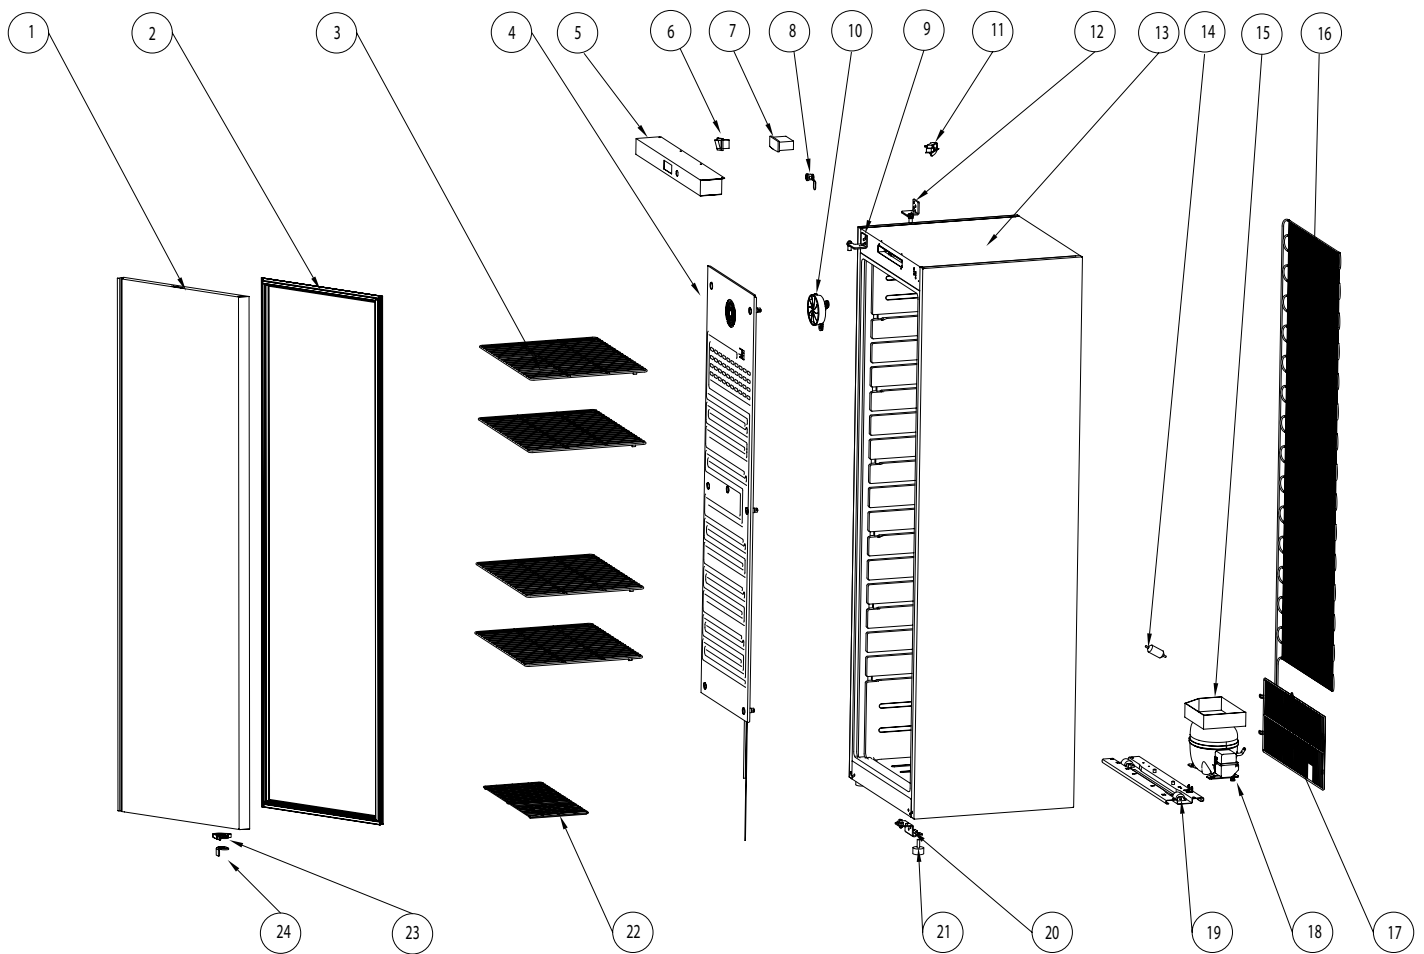

Exploded view

Explodierte Ansicht | Dessin technique | Rozkres
Vista en despiece ordenado

DRR 400/G

Exploded view 1/1

Exploded view

Explodierte Ansicht | Dessin technique | Rozkres Vista en despiece ordenado

DRR 400/G

ARTICLE	NUMBER	POSITION
Door	WR40G.01	1
Gasket	WR40.02	2
Shelf	WR20.03	3
Evaporator	WR40.04	4
Front Panel	WR20G.05	5
Main Switch	GN1100TN.30	6
Controller	GN1100TN.29	7
Lock	WR40.06	8
Left Top Hinge	WR40.07	9
Evaporator Fan	WR40.08	10
Fan Switch	WR40.09	11
Right Top Hinge	WR40.10	12
Body	WR40.11	13
Filter Drier	WR60.13	14
Water Tray	WR60.12	15
Condensor	WR40.14	16
Back Net	WR20.08	17
Compressor Unit	WR20.09	18
Compressor Broad	WR20.10	19
Bottom Hinge	WR40.11	20
Adjustable Feet	S900 STD.38	21
Small Shelf	WR20.11	22
Door Opening Stop	WR40.12	23
Door Closing Stop	WR40.13	24